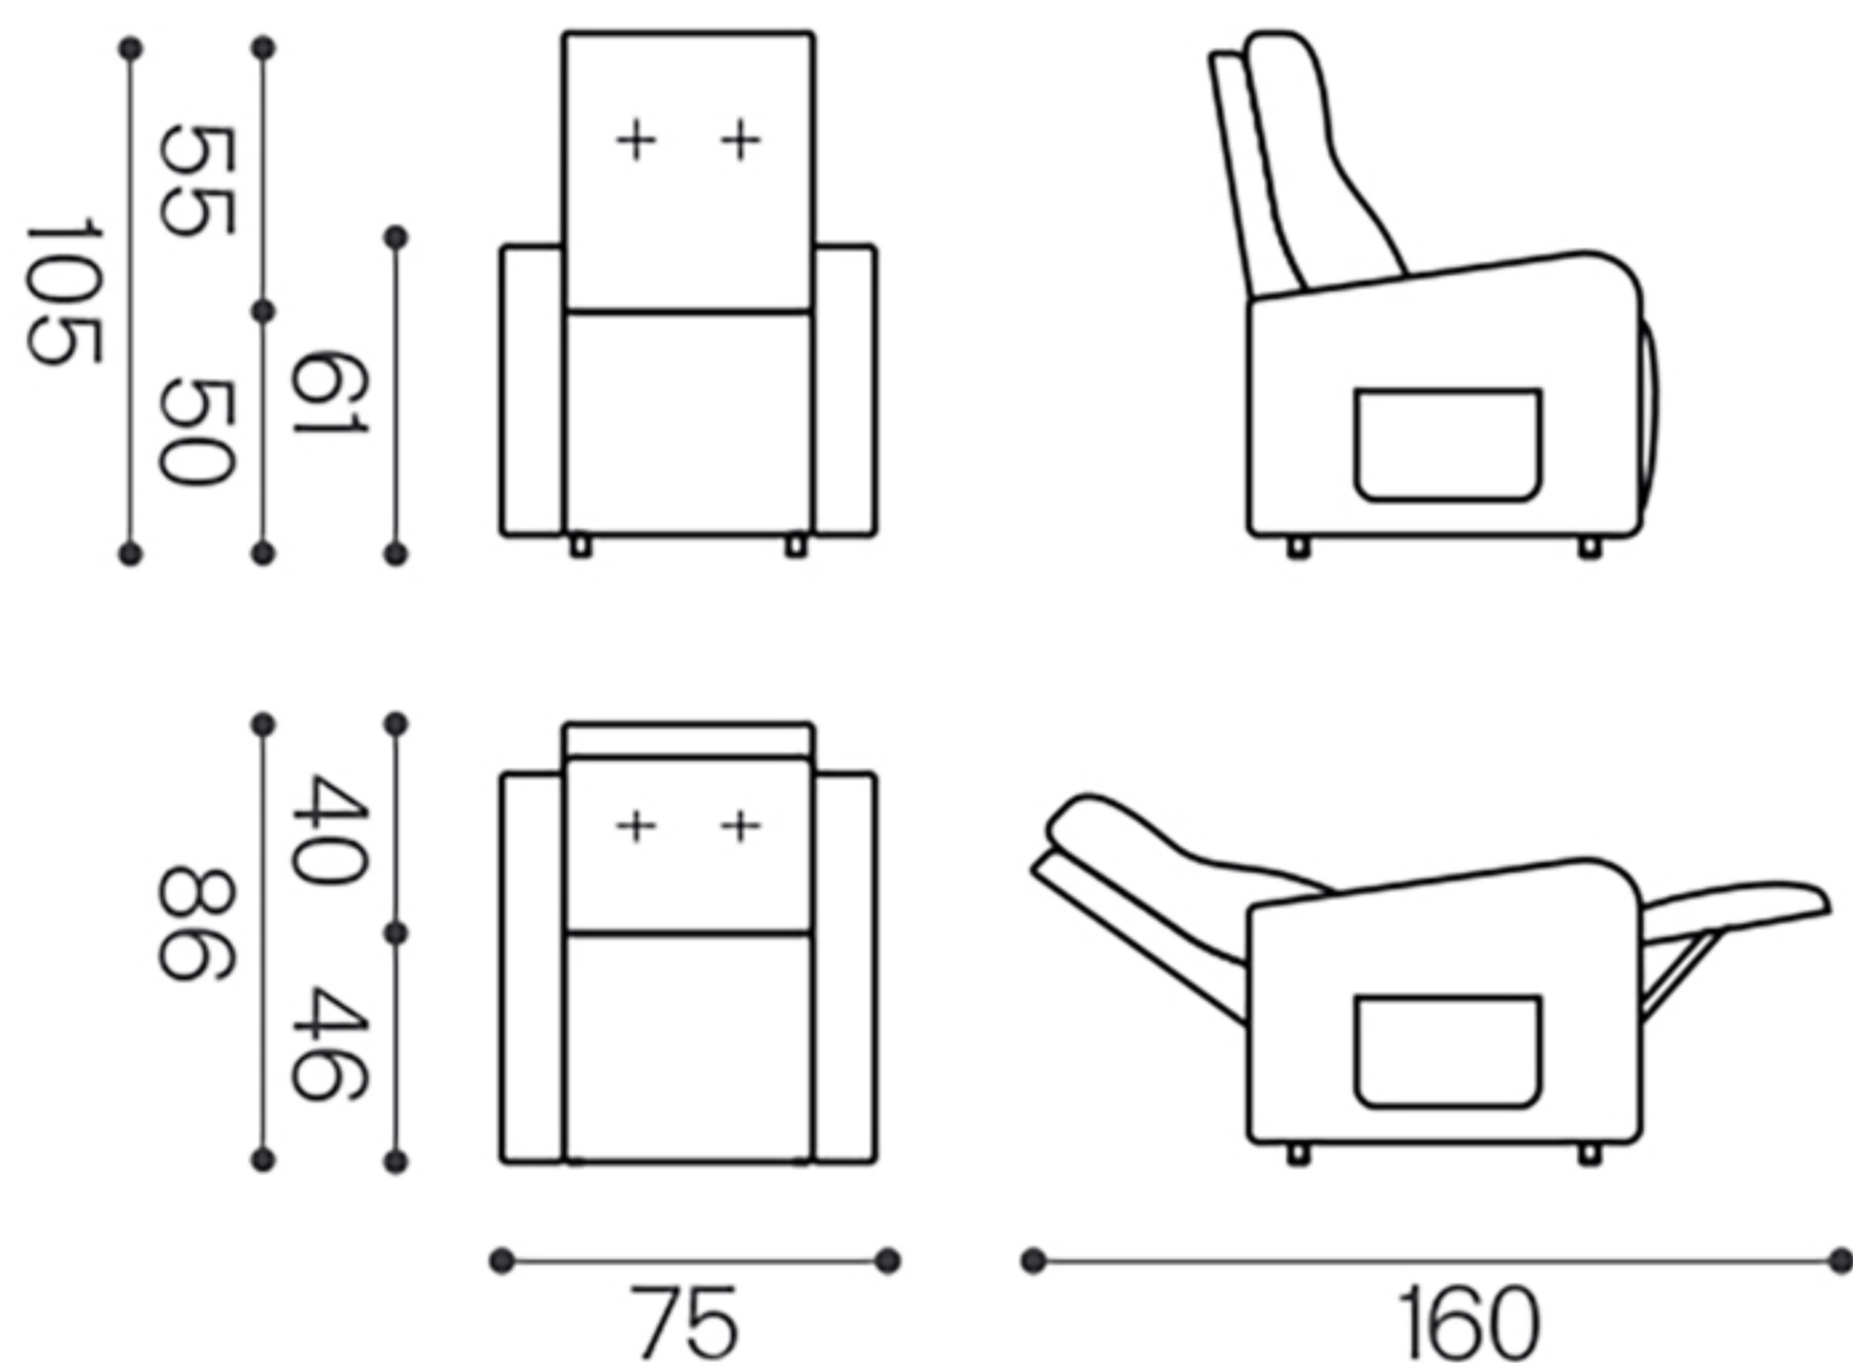

FLORA (Collezione RELAX 2024)

Completamente sfoderabile

Meccanismo Superelax +Lift (alzapersona) a 2 motori.

Superelax+Lift (person lift device) mechanism with 2 motors.

Kit roller

caratteristiche tecniche

struttura	in multistrato di legno e masselli di abete
seduta	In poliuretano espanso indeformabile e falda di poliesteri cucita
schienale	In fiocco di poliesteri
braccioli	In poliuretano espanso indeformabile ad alta densità - SMONTABILI DI SERIE
versioni	relax a 2 motori, con alzapersona e kit roller