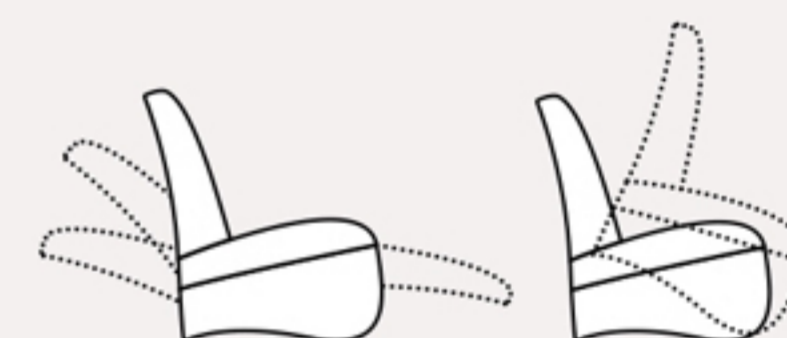

FLORA (Collezione RELAX 2024)

Completamente sfoderabile

Meccanismo Superelax +Lift (alzapersona) a 2 motori.

Superelax+Lift (person lift device) mechanism with 2 motors.

Kit roller

caratteristiche tecniche

struttura	in multistrato di legno e masselli di abete
seduta	In poliuretano espanso indeformabile e falda di poliesteri cucita
schienale	In fiocco di poliesteri
braccioli	In poliuretano espanso indeformabile ad alta densità - SMONTABILI DI SERIE
versioni	relax a 2 motori, con alzapersona e kit roller