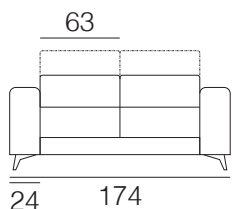

Completamente sfoderabile

Divano 2 posti grande

Divano 3 posti piccolo

Divano 3 posti grande

Divano 4 posti

Laterale 2P grande

Laterale 3P piccolo

Laterale 3P grande

Laterale 4 posti

Laterale 1P piccolo

Laterale 1P medio

Laterale 1P grande

Angolo chiuso

Dormeuse

Penisola

107

63

107

caratteristiche tecniche

- struttura in massello di abete e agglomerato rivestito in poliuretano espanso e vellutino accoppiato. Fondo a cinghie elastiche intrecciate
- seduta in poliuretano espanso indeformabile e fibra di poliestere
- schienale in poliuretano espanso e fibra di poliestere. POGGIATESTA CON CRICCHETTI regolabili a scatti rivestiti in poliuretano espanso
- braccioli in poliuretano espanso e fibra di poliestere.
- versioni Componibile - NON componibile - FISSO senza letto