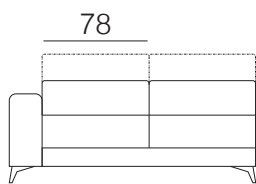

Completamente sfoderabile

Divano 2 posti grande

Divano 3 posti piccolo

Divano 3 posti grande

Divano 4 posti

Laterale 2P grande

Laterale 3P piccolo

Laterale 3P grande

Laterale 4 posti

Laterale 1P piccolo

Laterale 1P medio

Laterale 1P grande

Angolo chiuso

Dormeuse

Penisola

107

63

107

caratteristiche tecniche

- struttura in massello di abete e agglomerato rivestito in poliuretano espanso e vellutino accoppiato. Fondo a cinghie elastiche intrecciate
- seduta in poliuretano espanso indeformabile e fibra di poliestere
- schienale in poliuretano espanso e fibra di poliestere. POGGIATESTA CON CRICCHETTI regolabili a scatti rivestiti in poliuretano espanso
- braccioli in poliuretano espanso e fibra di poliestere.
- versioni Componibile - NON componibile - FISSO senza letto