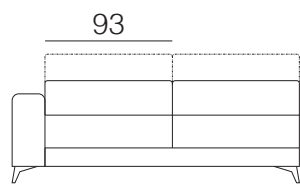

Completamente sfoderabile

Divano 2 posti grande

Divano 3 posti piccolo

Divano 3 posti grande

Divano 4 posti

Laterale 2P grande

Laterale 3P piccolo

Laterale 3P grande

Laterale 4 posti

Laterale 1P piccolo

Laterale 1P medio

Laterale 1P grande

Angolo chiuso

Dormeuse

Penisola

107

63

107

caratteristiche tecniche

- struttura in massello di abete e agglomerato rivestito in poliuretano espanso e vellutino accoppiato. Fondo a cinghie elastiche intrecciate
- seduta in poliuretano espanso indeformabile e fibra di poliestere
- schienale in poliuretano espanso e fibra di poliestere. POGGIATESTA CON CRICCHETTI regolabili a scatti rivestiti in poliuretano espanso
- braccioli in poliuretano espanso e fibra di poliestere.
- versioni Componibile - NON componibile - FISSO senza letto