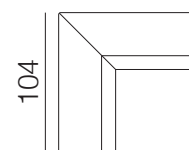

Laterale 4 posti

Laterale 1P piccolo

Laterale 1P medio

Laterale 1P grande

Angolo chiuso

Dormeuse

Penisola

107

63

107

caratteristiche tecniche

- struttura in massello di abete e agglomerato rivestito in poliuretano espanso e vellutino accoppiato. Fondo a cinghie elastiche intrecciate
- seduta in poliuretano espanso indeformabile e fibra di poliestere
- schienale in poliuretano espanso e fibra di poliestere. POGGIATESTA CON CRICCHETTI regolabili a scatti rivestiti in poliuretano espanso
- braccioli in poliuretano espanso e fibra di poliestere.
- versioni Componibile - NON componibile - FISSO senza letto