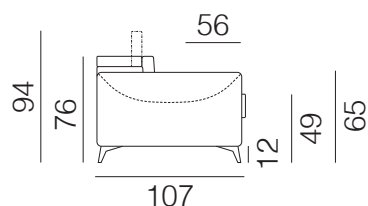

Completamente sfoderabile

Divano 2 posti grande

Divano 3 posti piccolo

Divano 3 posti grande

Divano 4 posti

Laterale 2P grande

Laterale 3P piccolo

Laterale 3P grande

Laterale 4 posti

Laterale 1P piccolo

Laterale 1P medio

Laterale 1P grande

Angolo chiuso

Dormeuse

Penisola

107

63

107

caratteristiche tecniche

- struttura in massello di abete e agglomerato rivestito in poliuretano espanso e vellutino accoppiato. Fondo a cinghie elastiche intrecciate
- seduta in poliuretano espanso indeformabile e fibra di poliestere
- schienale in poliuretano espanso e fibra di poliestere. POGGIATESTA CON CRICCHETTI regolabili a scatti rivestiti in poliuretano espanso
- braccioli in poliuretano espanso e fibra di poliestere.
- versioni Componibile - NON componibile - FISSO senza letto