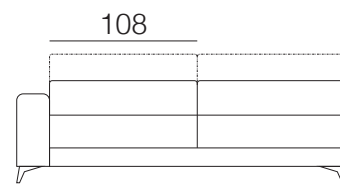

Completamente sfoderabile

Divano 2 posti grande

Divano 3 posti piccolo

Divano 3 posti grande

Divano 4 posti

Laterale 2P grande

Laterale 3P piccolo

Laterale 3P grande

Laterale 4 posti

Laterale 1P piccolo

Laterale 1P medio

Laterale 1P grande

Angolo chiuso

Dormeuse

Penisola

107

63

107

caratteristiche tecniche

- struttura in massello di abete e agglomerato rivestito in poliuretano espanso e vellutino accoppiato. Fondo a cinghie elastiche intrecciate
- seduta in poliuretano espanso indeformabile e fibra di poliestere
- schienale in poliuretano espanso e fibra di poliestere. POGGIATESTA CON CRICCHETTI regolabili a scatti rivestiti in poliuretano espanso
- braccioli in poliuretano espanso e fibra di poliestere.
- versioni Componibile - NON componibile - FISSO senza letto