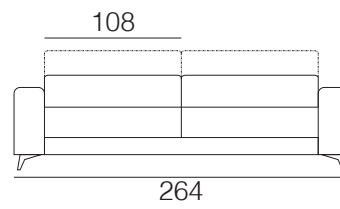

Completamente sfoderabile

Divano 2 posti grande

Divano 3 posti piccolo

Divano 3 posti grande

Divano 4 posti

Laterale 2P grande

Laterale 3P piccolo

Laterale 3P grande

Laterale 4 posti

Laterale 1P piccolo

Laterale 1P medio

Laterale 1P grande

Angolo chiuso

Dormeuse

Penisola

107

63

107

caratteristiche tecniche

- struttura in massello di abete e agglomerato rivestito in poliuretano espanso e vellutino accoppiato. Fondo a cinghie elastiche intrecciate
- seduta in poliuretano espanso indeformabile e fibra di poliestere
- schienale in poliuretano espanso e fibra di poliestere. POGGIATESTA CON CRICCHETTI regolabili a scatti rivestiti in poliuretano espanso
- braccioli in poliuretano espanso e fibra di poliestere.
- versioni Componibile - NON componibile - FISSO senza letto