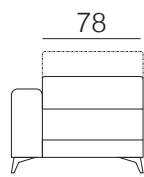

Completamente sfoderabile

Divano 2 posti grande

Divano 3 posti piccolo

Divano 3 posti grande

Divano 4 posti

Laterale 2P grande

Laterale 3P piccolo

Laterale 3P grande

Laterale 4 posti

Laterale 1P piccolo

Laterale 1P medio

Laterale 1P grande

Angolo chiuso

Dormeuse

Penisola

107

63

107

caratteristiche tecniche

- struttura in massello di abete e agglomerato rivestito in poliuretano espanso e vellutino accoppiato. Fondo a cinghie elastiche intrecciate
- seduta in poliuretano espanso indeformabile e fibra di poliestere
- schienale in poliuretano espanso e fibra di poliestere. POGGIATESTA CON CRICCHETTI regolabili a scatti rivestiti in poliuretano espanso
- braccioli in poliuretano espanso e fibra di poliestere.
- versioni Componibile - NON componibile - FISSO senza letto