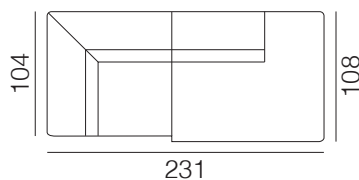

Laterale 4 posti

Laterale 1P piccolo

Laterale 1P medio

Laterale 1P grande

Angolo chiuso

Dormeuse

Penisola

107

63

107

caratteristiche tecniche

- struttura in massello di abete e agglomerato rivestito in poliuretano espanso e vellutino accoppiato. Fondo a cinghie elastiche intrecciate
- seduta in poliuretano espanso indeformabile e fibra di poliestere
- schienale in poliuretano espanso e fibra di poliestere. POGGIATESTA CON CRICCHETTI regolabili a scatti rivestiti in poliuretano espanso
- braccioli in poliuretano espanso e fibra di poliestere.
- versioni Componibile - NON componibile - FISSO senza letto