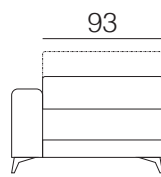

Completamente sfoderabile

Divano 2 posti grande

Divano 3 posti piccolo

Divano 3 posti grande

Divano 4 posti

Laterale 2P grande

Laterale 3P piccolo

Laterale 3P grande

Laterale 4 posti

Laterale 1P piccolo

Laterale 1P medio

Laterale 1P grande

Angolo chiuso

Dormeuse

Penisola

107

63

107

caratteristiche tecniche

- struttura in massello di abete e agglomerato rivestito in poliuretano espanso e vellutino accoppiato. Fondo a cinghie elastiche intrecciate
- seduta in poliuretano espanso indeformabile e fibra di poliestere
- schienale in poliuretano espanso e fibra di poliestere. POGGIATESTA CON CRICCHETTI regolabili a scatti rivestiti in poliuretano espanso
- braccioli in poliuretano espanso e fibra di poliestere.
- versioni Componibile - NON componibile - FISSO senza letto