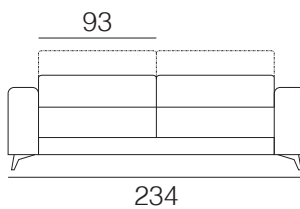

Completamente sfoderabile

Divano 2 posti grande

Divano 3 posti piccolo

Divano 3 posti grande

Divano 4 posti

Laterale 2P grande

Laterale 3P piccolo

Laterale 3P grande

Laterale 4 posti

Laterale 1P piccolo

Laterale 1P medio

Laterale 1P grande

Angolo chiuso

Dormeuse

Penisola

107

63

107

caratteristiche tecniche

- struttura in massello di abete e agglomerato rivestito in poliuretano espanso e vellutino accoppiato. Fondo a cinghie elastiche intrecciate
- seduta in poliuretano espanso indeformabile e fibra di poliestere
- schienale in poliuretano espanso e fibra di poliestere. POGGIATESTA CON CRICCHETTI regolabili a scatti rivestiti in poliuretano espanso
- braccioli in poliuretano espanso e fibra di poliestere.
- versioni Componibile - NON componibile - FISSO senza letto