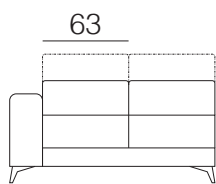

Completamente sfoderabile

Divano 2 posti grande

Divano 3 posti piccolo

Divano 3 posti grande

Divano 4 posti

Laterale 2P grande

Laterale 3P piccolo

Laterale 3P grande

Laterale 4 posti

Laterale 1P piccolo

Laterale 1P medio

Laterale 1P grande

Angolo chiuso

Dormeuse

Penisola

107

63

107

caratteristiche tecniche

- struttura in massello di abete e agglomerato rivestito in poliuretano espanso e vellutino accoppiato. Fondo a cinghie elastiche intrecciate
- seduta in poliuretano espanso indeformabile e fibra di poliestere
- schienale in poliuretano espanso e fibra di poliestere. POGGIATESTA CON CRICCHETTI regolabili a scatti rivestiti in poliuretano espanso
- braccioli in poliuretano espanso e fibra di poliestere.
- versioni Componibile - NON componibile - FISSO senza letto