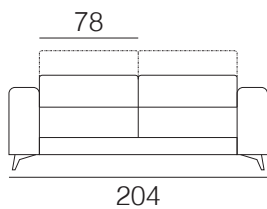

Completamente sfoderabile

Divano 2 posti grande

Divano 3 posti piccolo

Divano 3 posti grande

Divano 4 posti

Laterale 2P grande

Laterale 3P piccolo

Laterale 3P grande

Laterale 4 posti

Laterale 1P piccolo

Laterale 1P medio

Laterale 1P grande

Angolo chiuso

Dormeuse

Penisola

107

63

107

caratteristiche tecniche

- struttura in massello di abete e agglomerato rivestito in poliuretano espanso e vellutino accoppiato. Fondo a cinghie elastiche intrecciate
- seduta in poliuretano espanso indeformabile e fibra di poliestere
- schienale in poliuretano espanso e fibra di poliestere. POGGIATESTA CON CRICCHETTI regolabili a scatti rivestiti in poliuretano espanso
- braccioli in poliuretano espanso e fibra di poliestere.
- versioni Componibile - NON componibile - FISSO senza letto