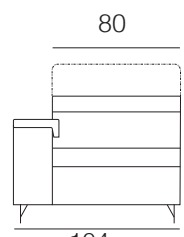

## Completamente sfoderabile

Poltrona

Divano 2 posti grande

Divano 3 posti piccolo

Divano 3 posti grande

Laterale 1 posto Dx-Sx

Laterale 2 posti grande  
Dx-Sx

Laterale 3 posti piccolo  
Dx-Sx

Laterale 3 posti grande  
Dx-Sx

Angolo chiuso

Dormeuse Dx-Sx

Penisola Dx-Sx

Isola Dx-Sx

Pouf rettangolare

#### caratteristiche tecniche

struttura	in massello di abete e agglomerato rivestito in poliuretano espanso e vellutino accoppiato. Fondo a cinghie elastiche intrecciate
seduta	in poliuretano espanso indeformabile e fibra di poliestere
schienale	in poliuretano espanso e fibra di poliestere. POGGIATESTA CON CRICCHETTI regolabili a scatti rivestiti in poliuretano espanso
braccioli	in poliuretano espanso e fibra di poliestere
versioni	componibile - NON componibile - FISSO senza letto