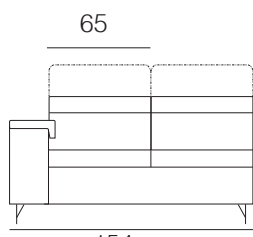

## Completamente sfoderabile

Poltrona

Divano 2 posti grande

Divano 3 posti piccolo

Divano 3 posti grande

Laterale 1 posto Dx-Sx

Laterale 2 posti grande  
Dx-Sx

Laterale 3 posti piccolo  
Dx-Sx

Laterale 3 posti grande  
Dx-Sx

Angolo chiuso

Dormeuse Dx-Sx

Penisola Dx-Sx

Isola Dx-Sx

Pouf rettangolare

#### caratteristiche tecniche

struttura	in massello di abete e agglomerato rivestito in poliuretano espanso e vellutino accoppiato. Fondo a cinghie elastiche intrecciate
seduta	in poliuretano espanso indeformabile e fibra di poliestere
schienale	in poliuretano espanso e fibra di poliestere. POGGIATESTA CON CRICCHETTI regolabili a scatti rivestiti in poliuretano espanso
braccioli	in poliuretano espanso e fibra di poliestere
versioni	componibile - NON componibile - FISSO senza letto