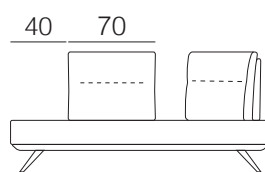

BALLARO' low

NEWS 2022

Completamente sfoderabile

Dormeuse angolo schiena fissa

Dormeuse angolo schiena traslante

Schienali e braccioli sono dotati DI SERIE di un meccanismo traslante che permette di modificare in profondità e larghezza la seduta

caratteristiche tecniche

- struttura in massello di legno e agglomerato rivestito in poliuretano espanso e vellutino accoppiato. Fondo a cinghie elastiche intrecciate
- seduta in poliuretano espanso 30 PF indeformabile e fibra di poliestere
- schienale in poliuretano espanso 18 CDE indeformabile e fibra di poliestere
- braccioli in poliuretano espanso e fibra di poliestere
- versioni