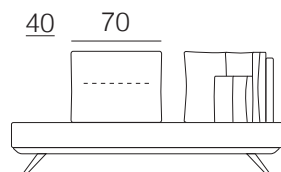

BALLARO' low

NEWS 2022

Completamente sfoderabile

Dormeuse angolo schiena fissa

Dormeuse angolo schiena traslante

Schienali e braccioli sono dotati DI SERIE di un meccanismo traslante che permette di modificare in profondità e larghezza la seduta

caratteristiche tecniche

- struttura in massello di legno e agglomerato rivestito in poliuretano espanso e vellutino accoppiato. Fondo a cinghie elastiche intrecciate
- seduta in poliuretano espanso 30 PF indeformabile e fibra di poliestere
- schienale in poliuretano espanso 18 CDE indeformabile e fibra di poliestere
- braccioli in poliuretano espanso e fibra di poliestere
- versioni