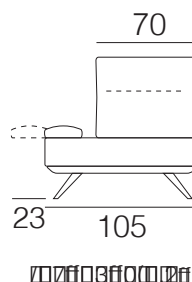

BALLARO' low

NEWS 2022

Completamente sfoderabile

Dormeuse angolo schiena fissa

Dormeuse angolo schiena traslante

Schienali e braccioli sono dotati DI SERIE di un meccanismo traslante che permette di modificare in profondità e larghezza la seduta

caratteristiche tecniche

- struttura in massello di legno e agglomerato rivestito in poliuretano espanso e vellutino accoppiato. Fondo a cinghie elastiche intrecciate
- seduta in poliuretano espanso 30 PF indeformabile e fibra di poliestere
- schienale in poliuretano espanso 18 CDE indeformabile e fibra di poliestere
- braccioli in poliuretano espanso e fibra di poliestere
- versioni