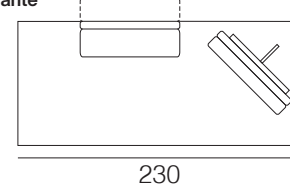

BALLARO' low

NEWS 2022

Completamente sfoderabile

Dormeuse angolo schiena fissa

Dormeuse angolo schiena traslante

Schienali e braccioli sono dotati DI SERIE di un meccanismo traslante che permette di modificare in profondità e larghezza la seduta

caratteristiche tecniche

- struttura in massello di legno e agglomerato rivestito in poliuretano espanso e vellutino accoppiato. Fondo a cinghie elastiche intrecciate
- seduta in poliuretano espanso 30 PF indeformabile e fibra di poliestere
- schienale in poliuretano espanso 18 CDE indeformabile e fibra di poliestere
- braccioli in poliuretano espanso e fibra di poliestere
- versioni