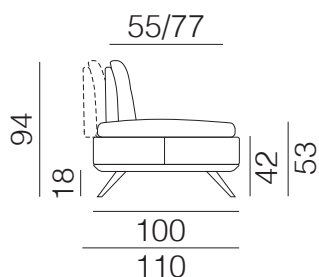

BALLARO' low

NEWS 2022

Completamente sfoderabile

Dormeuse angolo schiena fissa

Dormeuse angolo schiena traslante

Schienali e braccioli sono dotati DI SERIE di un meccanismo traslante che permette di modificare in profondità e larghezza la seduta

caratteristiche tecniche

- struttura in massello di legno e agglomerato rivestito in poliuretano espanso e vellutino accoppiato. Fondo a cinghie elastiche intrecciate
- seduta in poliuretano espanso 30 PF indeformabile e fibra di poliestere
- schienale in poliuretano espanso 18 CDE indeformabile e fibra di poliestere
- braccioli in poliuretano espanso e fibra di poliestere
- versioni