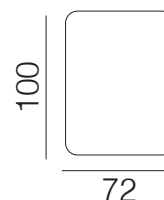

BALLARO' low

NEWS 2022

Completamente sfoderabile

Dormeuse angolo schiena fissa

Dormeuse angolo schiena traslante

Schienali e braccioli sono dotati DI SERIE di un meccanismo traslante che permette di modificare in profondità e larghezza la seduta