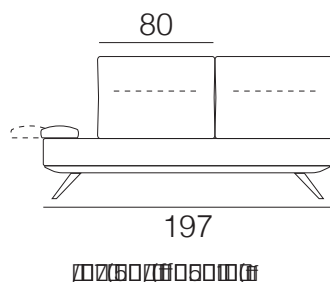

BALLARO' low

NEWS 2022

Completamente sfoderabile

Dormeuse angolo schiena fissa

Dormeuse angolo schiena traslante

Schienali e braccioli sono dotati DI SERIE di un meccanismo traslante che permette di modificare in profondità e larghezza la seduta

caratteristiche tecniche

- struttura in massello di legno e agglomerato rivestito in poliuretano espanso e vellutino accoppiato. Fondo a cinghie elastiche intrecciate
- seduta in poliuretano espanso 30 PF indeformabile e fibra di poliestere
- schienale in poliuretano espanso 18 CDE indeformabile e fibra di poliestere
- braccioli in poliuretano espanso e fibra di poliestere
- versioni