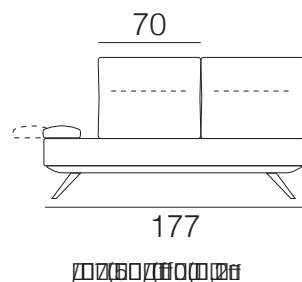

BALLARO' low

NEWS 2022

Completamente sfoderabile

Dormeuse angolo schiena fissa

Dormeuse angolo schiena traslante

Schienali e braccioli sono dotati DI SERIE di un meccanismo traslante che permette di modificare in profondità e larghezza la seduta

caratteristiche tecniche

- struttura in massello di legno e agglomerato rivestito in poliuretano espanso e vellutino accoppiato. Fondo a cinghie elastiche intrecciate
- seduta in poliuretano espanso 30 PF indeformabile e fibra di poliestere
- schienale in poliuretano espanso 18 CDE indeformabile e fibra di poliestere
- braccioli in poliuretano espanso e fibra di poliestere
- versioni