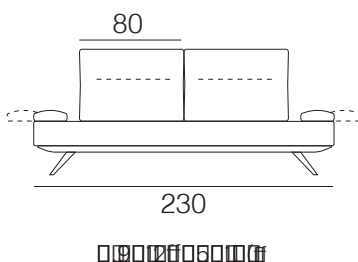

BALLARO' low

NEWS 2022

Completamente sfoderabile

Dormeuse angolo schiena fissa

Dormeuse angolo schiena traslante

Schienali e braccioli sono dotati DI SERIE di un meccanismo traslante che permette di modificare in profondità e larghezza la seduta

caratteristiche tecniche

- struttura in massello di legno e agglomerato rivestito in poliuretano espanso e vellutino accoppiato. Fondo a cinghie elastiche intrecciate
- seduta in poliuretano espanso 30 PF indeformabile e fibra di poliestere
- schienale in poliuretano espanso 18 CDE indeformabile e fibra di poliestere
- braccioli in poliuretano espanso e fibra di poliestere
- versioni