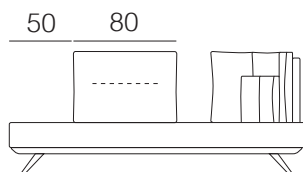

BALLARO' low

NEWS 2022

Completamente sfoderabile

Dormeuse angolo schiena fissa

Dormeuse angolo schiena traslante

Schienali e braccioli sono dotati DI SERIE di un meccanismo traslante che permette di modificare in profondità e larghezza la seduta

caratteristiche tecniche

- struttura in massello di legno e agglomerato rivestito in poliuretano espanso e vellutino accoppiato. Fondo a cinghie elastiche intrecciate
- seduta in poliuretano espanso 30 PF indeformabile e fibra di poliestere
- schienale in poliuretano espanso 18 CDE indeformabile e fibra di poliestere
- braccioli in poliuretano espanso e fibra di poliestere
- versioni