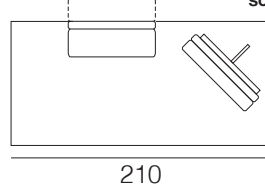

BALLARO' low

NEWS 2022

Completamente sfoderabile

Dormeuse angolo schiena fissa

Dormeuse angolo schiena traslante

Schienali e braccioli sono dotati DI SERIE di un meccanismo traslante che permette di modificare in profondità e larghezza la seduta

caratteristiche tecniche

- struttura in massello di legno e agglomerato rivestito in poliuretano espanso e vellutino accoppiato. Fondo a cinghie elastiche intrecciate
- seduta in poliuretano espanso 30 PF indeformabile e fibra di poliestere
- schienale in poliuretano espanso 18 CDE indeformabile e fibra di poliestere
- braccioli in poliuretano espanso e fibra di poliestere
- versioni