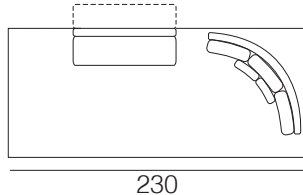

BALLARO' low

NEWS 2022

Completamente sfoderabile

Dormeuse angolo schiena fissa

Dormeuse angolo schiena traslante

Schienali e braccioli sono dotati DI SERIE di un meccanismo traslante che permette di modificare in profondità e larghezza la seduta

caratteristiche tecniche

- struttura in massello di legno e agglomerato rivestito in poliuretano espanso e vellutino accoppiato. Fondo a cinghie elastiche intrecciate
- seduta in poliuretano espanso 30 PF indeformabile e fibra di poliestere
- schienale in poliuretano espanso 18 CDE indeformabile e fibra di poliestere
- braccioli in poliuretano espanso e fibra di poliestere
- versioni