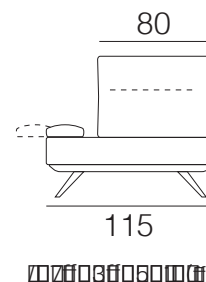

BALLARO' low

NEWS 2022

Completamente sfoderabile

Dormeuse angolo schiena fissa

Dormeuse angolo schiena traslante

Schienali e braccioli sono dotati DI SERIE di un meccanismo traslante che permette di modificare in profondità e larghezza la seduta

caratteristiche tecniche

- struttura in massello di legno e agglomerato rivestito in poliuretano espanso e vellutino accoppiato. Fondo a cinghie elastiche intrecciate
- seduta in poliuretano espanso 30 PF indeformabile e fibra di poliestere
- schienale in poliuretano espanso 18 CDE indeformabile e fibra di poliestere
- braccioli in poliuretano espanso e fibra di poliestere
- versioni