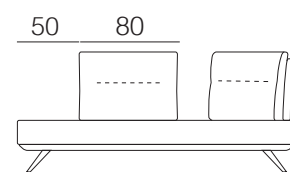

BALLARO' low

NEWS 2022

Completamente sfoderabile

Dormeuse angolo schiena fissa

Dormeuse angolo schiena traslante

Schienali e braccioli sono dotati DI SERIE di un meccanismo traslante che permette di modificare in profondità e larghezza la seduta

caratteristiche tecniche

- struttura in massello di legno e agglomerato rivestito in poliuretano espanso e vellutino accoppiato. Fondo a cinghie elastiche intrecciate
- seduta in poliuretano espanso 30 PF indeformabile e fibra di poliestere
- schienale in poliuretano espanso 18 CDE indeformabile e fibra di poliestere
- braccioli in poliuretano espanso e fibra di poliestere
- versioni