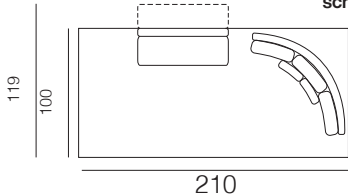

BALLARO' low

NEWS 2022

Completamente sfoderabile

Dormeuse angolo schiena fissa

Dormeuse angolo schiena traslante

Schienali e braccioli sono dotati DI SERIE di un meccanismo traslante che permette di modificare in profondità e larghezza la seduta

caratteristiche tecniche

- struttura in massello di legno e agglomerato rivestito in poliuretano espanso e vellutino accoppiato. Fondo a cinghie elastiche intrecciate
- seduta in poliuretano espanso 30 PF indeformabile e fibra di poliestere
- schienale in poliuretano espanso 18 CDE indeformabile e fibra di poliestere
- braccioli in poliuretano espanso e fibra di poliestere
- versioni