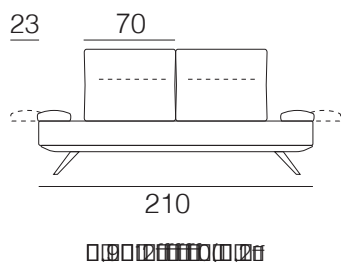

BALLARO' low

NEWS 2022

Completamente sfoderabile

Dormeuse angolo schiena fissa

Dormeuse angolo schiena traslante

Schienali e braccioli sono dotati DI SERIE di un meccanismo traslante che permette di modificare in profondità e larghezza la seduta

caratteristiche tecniche

- struttura in massello di legno e agglomerato rivestito in poliuretano espanso e vellutino accoppiato. Fondo a cinghie elastiche intrecciate
- seduta in poliuretano espanso 30 PF indeformabile e fibra di poliestere
- schienale in poliuretano espanso 18 CDE indeformabile e fibra di poliestere
- braccioli in poliuretano espanso e fibra di poliestere
- versioni