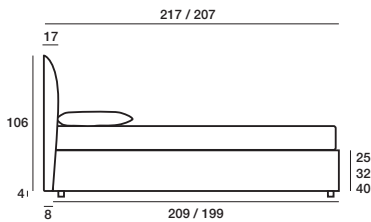

Lunghezza - Length