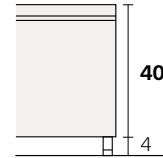

Riviera

Collezione modanotte - In The Air

Giroletto/Bedframe
H 40 cm