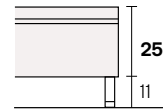

Giroletto/Bedframe
H 25 cm