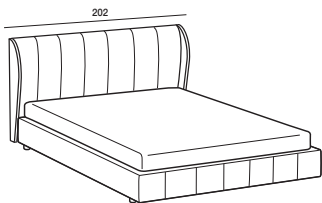

Larghezza - Width

King Size

Rete
Net 180x190/200

TESSUTO mt. H. 140 cm
FABRIC in mt. H. 140 cm
mt. 7,5

Matrimoniale
Double size

Rete
Net 160x190/200