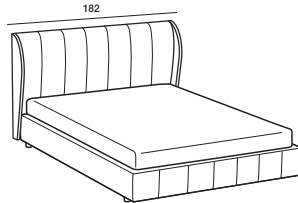

TESSUTO mt. H. 140 cm
FABRIC in mt. H. 140 cm
mt. 7

NOTA: a richiesta giroletto "finitura liscia" /
on request "smooth finish" bed frame

RETI
OPTIONAL