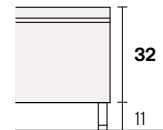

Giroletto/Bedframe
H 32 cm
Piede alto
High feet