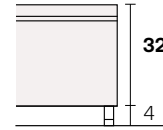

Giroletto/Bedframe
H 32 cm
Piede basso
Low feet