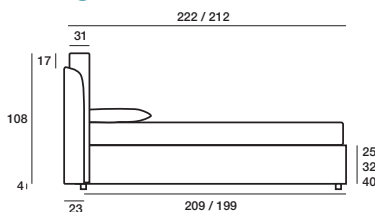

Lunghezza - Length