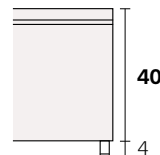

Diadema

Collezione modanotte - In The Air

Giroletto/Bedframe
H 40 cm