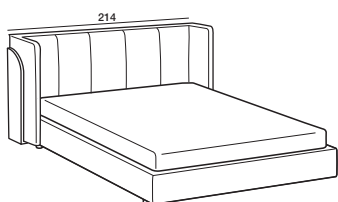

Larghezza - Width

King Size

Rete
Net 180x190/200

TESSUTO mt. H. 140 cm
FABRIC in mt. H. 140 cm
mt. 13,5

Matrimoniale
Double size

Rete
Net 160x190/200