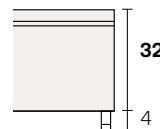

Giroletto/Bedframe
H 32 cm
Piede basso
Low feet