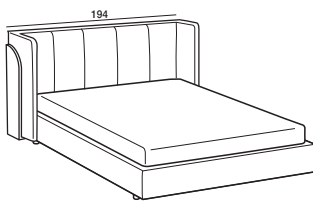

TESSUTO mt. H. 140 cm
FABRIC in mt. H. 140 cm
mt. 13,5

RETI
OPTIONAL