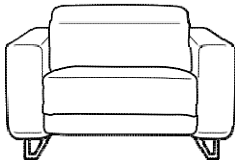

# Majorca (RELAX collection 2020)

Completely removable

138

**Poltrona grande fissa /  
recliner motorizzata**

118

**Poltrona fissa /  
recliner motorizzata**

108

**Laterale 1 posto  
grande Dx-Sx  
fisso / recliner motorizzato**

88

**Laterale 1 posto Dx-Sx  
fisso / recliner motorizzato**

78

**Centrale 1 posto grande fissa /  
recliner motorizzato**

58

**Centrale 1 posto recliner /  
recliner motorizzato**

110 110

**Angolo aperto  
Open corner**

Meccanismo Relax  
a 1 motore "zero wall"  
con telecomando  
wireless

Relax mechanism  
with 1 "zero wall" motor  
with wireless remote  
control

Il poggiatesta a scatto  
manuale è di serie  
su tutti gli elementi  
fissi e motorizzati,  
angolo compreso.

## technical features

structure	In solid wood and agglomerate covered with polyurethane foam and coupled interliner. Bottom with interwoven elastic straps
seat	In non-deformable polyurethane foam and polyester fiber
backrest	In non-deformable polyurethane foam and polyester fiber, ratchet headrest
armrests	In non-deformable polyurethane foam and polyester fiber
version	modular - without bed - fixed - electric recliner
feet	corner foot in chromed or nickel steel