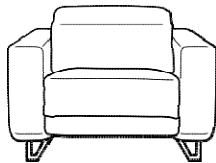

# Majorca (RELAX collection 2020)

Completely removable

138

**Poltrona grande fissa /  
recliner motorizzata**

118

**Poltrona fissa /  
recliner motorizzata**

108

**Laterale 1 posto  
grande Dx-Sx  
fisso / recliner motorizzato**

88

**Laterale 1 posto Dx-Sx  
fisso / recliner motorizzato**

78

**Centrale 1 posto grande fissa /  
recliner motorizzato**

58

**Centrale 1 posto recliner /  
recliner motorizzato**

110 110

**Angolo aperto  
Open corner**

Meccanismo Relax  
a 1 motore "zero wall"  
con telecomando  
wireless

Relax mechanism  
with 1 "zero wall" motor  
with wireless remote  
control

Il poggiatesta a scatto  
manuale è di serie  
su tutti gli elementi  
fissi e motorizzati,  
angolo compreso.

## technical features

structure	In solid wood and agglomerate covered with polyurethane foam and coupled interliner. Bottom with interwoven elastic straps
seat	In non-deformable polyurethane foam and polyester fiber
backrest	In non-deformable polyurethane foam and polyester fiber, ratchet headrest
armrests	In non-deformable polyurethane foam and polyester fiber
version	modular - without bed - fixed - electric recliner
feet	corner foot in chromed or nickel steel