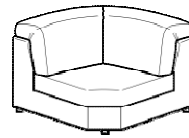

# Majorca (RELAX collection 2020)

Completely removable

138

**Poltrona grande fissa /  
recliner motorizzata**

118

**Poltrona fissa /  
recliner motorizzata**

108

**Laterale 1 posto  
grande Dx-Sx  
fisso / recliner motorizzato**

88

**Laterale 1 posto Dx-Sx  
fisso / recliner motorizzato**

78

**Centrale 1 posto grande fissa /  
recliner motorizzato**

58

**Centrale 1 posto recliner /  
recliner motorizzato**

110 110

**Angolo aperto  
Open corner**

Meccanismo Relax  
a 1 motore "zero wall"  
con telecomando  
wireless

Relax mechanism  
with 1 "zero wall" motor  
with wireless remote  
control

Il poggiatesta a scatto  
manuale è di serie  
su tutti gli elementi  
fissi e motorizzati,  
angolo compreso.

## technical features

structure	In solid wood and agglomerate covered with polyurethane foam and coupled interliner. Bottom with interwoven elastic straps
seat	In non-deformable polyurethane foam and polyester fiber
backrest	In non-deformable polyurethane foam and polyester fiber, ratchet headrest
armrests	In non-deformable polyurethane foam and polyester fiber
version	modular - without bed - fixed - electric recliner
feet	corner foot in chromed or nickel steel