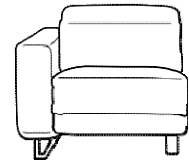

# Majorca (RELAX collection 2020)

Completely removable

138

**Poltrona grande fissa /  
recliner motorizzata**

118

**Poltrona fissa /  
recliner motorizzata**

108

**Laterale 1 posto  
grande Dx-Sx  
fisso / recliner motorizzato**

88

**Laterale 1 posto Dx-Sx  
fisso / recliner motorizzato**

78

**Centrale 1 posto grande fissa /  
recliner motorizzato**

58

**Centrale 1 posto recliner /  
recliner motorizzato**

110 110

**Angolo aperto  
Open corner**

Meccanismo Relax  
a 1 motore "zero wall"  
con telecomando  
wireless

Relax mechanism  
with 1 "zero wall" motor  
with wireless remote  
control

Il poggiatesta a scatto  
manuale è di serie  
su tutti gli elementi  
fissi e motorizzati,  
angolo compreso.

## technical features

structure	In solid wood and agglomerate covered with polyurethane foam and coupled interliner. Bottom with interwoven elastic straps
seat	In non-deformable polyurethane foam and polyester fiber
backrest	In non-deformable polyurethane foam and polyester fiber, ratchet headrest
armrests	In non-deformable polyurethane foam and polyester fiber
version	modular - without bed - fixed - electric recliner
feet	corner foot in chromed or nickel steel