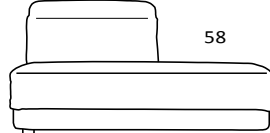

100

**Laterale 1 posto  
Dx-Sx fissa /  
recliner motorizzata**

84

**Centrale 1 posto grande fissa /  
recliner motorizzata**

74

**Centrale 1 posto fissa /  
recliner motorizzato**

120 120

**Angolo aperto  
Straight corner**

58

**Isola Dx-Sx  
Central unit with thermal R-L**

Meccanismo Relax  
a 1 motore "zero wall"  
con telecomando  
wireless

Relax mechanism  
with 1 "zero wall" motor  
with wireless remote  
control

Il poggiatesta a scatto  
manuale è di serie  
su tutti gli elementi  
fissi e motorizzati,  
angolo compreso.