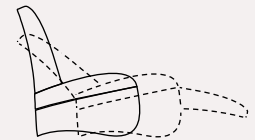

100

**Laterale 1 posto  
Dx-Sx fissa /  
recliner motorizzata**

84

**Centrale 1 posto grande fissa /  
recliner motorizzata**

74

**Centrale 1 posto fissa /  
recliner motorizzato**

120 120

**Angolo aperto  
Straight corner**

58

**Isola Dx-Sx  
Central unit with thermal R-L**

Meccanismo Relax  
a 1 motore "zero wall"  
con telecomando  
wireless

Relax mechanism  
with 1 "zero wall" motor  
with wireless remote  
control

Il poggiatesta a scatto  
manuale è di serie  
su tutti gli elementi  
fissi e motorizzati,  
angolo compreso.