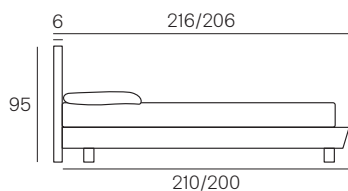

Tolomeo

Collezione modanotte

Lunghezza - Length

Completamente sfoderabile
Fully removable covers

Testiera finita anche nel retro
Headboard finished also on the back

Per verificare i giroletti, le tipologie di reti e piedini disponibili per il singolo modello consultare il listino o il riepilogo tecnico

Larghezza - Width

King Size

Rete
Net **180x190/200**

TESSUTO mt. H. 140 cm
FABRIC in mt. H. 140 cm
mt. 13,5

Matrimoniale

Double size

Rete
Net **160x190/200**

TESSUTO mt. H. 140 cm
FABRIC in mt. H. 140 cm
mt. 13,5