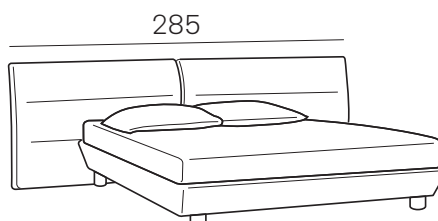

Larghezza - Width

King Size

Rete
Net **180x190/200**

TESSUTO mt. H. 140 cm
FABRIC in mt. H. 140 cm
mt. 13,5

Matrimoniale

Double size

Rete
Net **160x190/200**

TESSUTO mt. H. 140 cm
FABRIC in mt. H. 140 cm
mt. 13,5