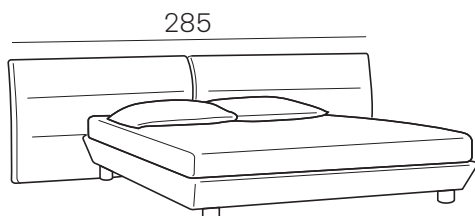

Tolomeo

Collezione modanotte

Lunghezza - Length

Completamente sfoderabile
Fully removable covers

Testiera finita anche nel retro
Headboard finished also on the back

Per verificare i giroletti, le tipologie di reti e piedini disponibili per il singolo modello consultare il listino o il riepilogo tecnico

Larghezza - Width

King Size

Rete
Net **180x190/200**

TESSUTO mt. H. 140 cm
FABRIC in mt. H. 140 cm
mt. 13,5

Matrimoniale

Double size

Rete
Net **160x190/200**

TESSUTO mt. H. 140 cm
FABRIC in mt. H. 140 cm
mt. 13,5