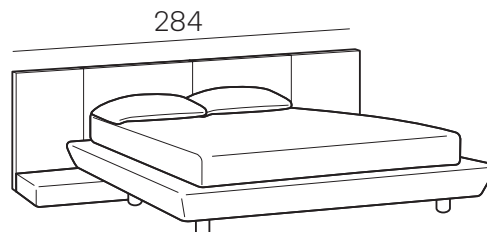

Larghezza - Width

King Size

Rete
Net

180x190/200

TESSUTO mt. H. 140 cm
FABRIC in mt. H. 140 cm
mt. 13,5

Matrimoniale

Double size

Rete
Net

160x190/200

TESSUTO mt. H. 140 cm
FABRIC in mt. H. 140 cm
mt. 13,5