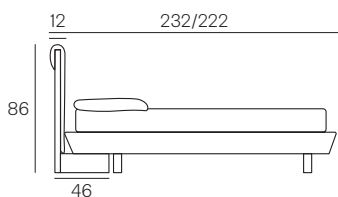

Kube

Collezione modanotte

Lunghezza - Length

Completamente sfoderabile
Fully removable covers

Testiera finita anche nel retro
Headboard finished also on the back

Per verificare i **giroletti**, le **tipologie di reti** e **pedini** disponibili per il singolo modello consultare il listino o il riepilogo tecnico

Larghezza - Width

King Size

Rete
Net

180x190/200

TESSUTO mt. H. 140 cm
FABRIC in mt. H. 140 cm
mt. 13,5

Matrimoniale

Double size

Rete
Net

160x190/200

TESSUTO mt. H. 140 cm
FABRIC in mt. H. 140 cm
mt. 13,5