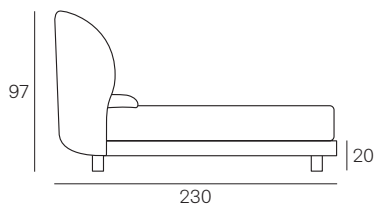

Kaleido

Collezione modanotte

Lunghezza - Length

Completamente sfoderabile
Fully removable covers

Testiera finita anche nel retro
Headboard finished also on the back

Larghezza - Width

Matrimoniale
Double size

TESSUTO mt. H. 140 cm
FABRIC in mt. H. 140 cm
mt. 8,5